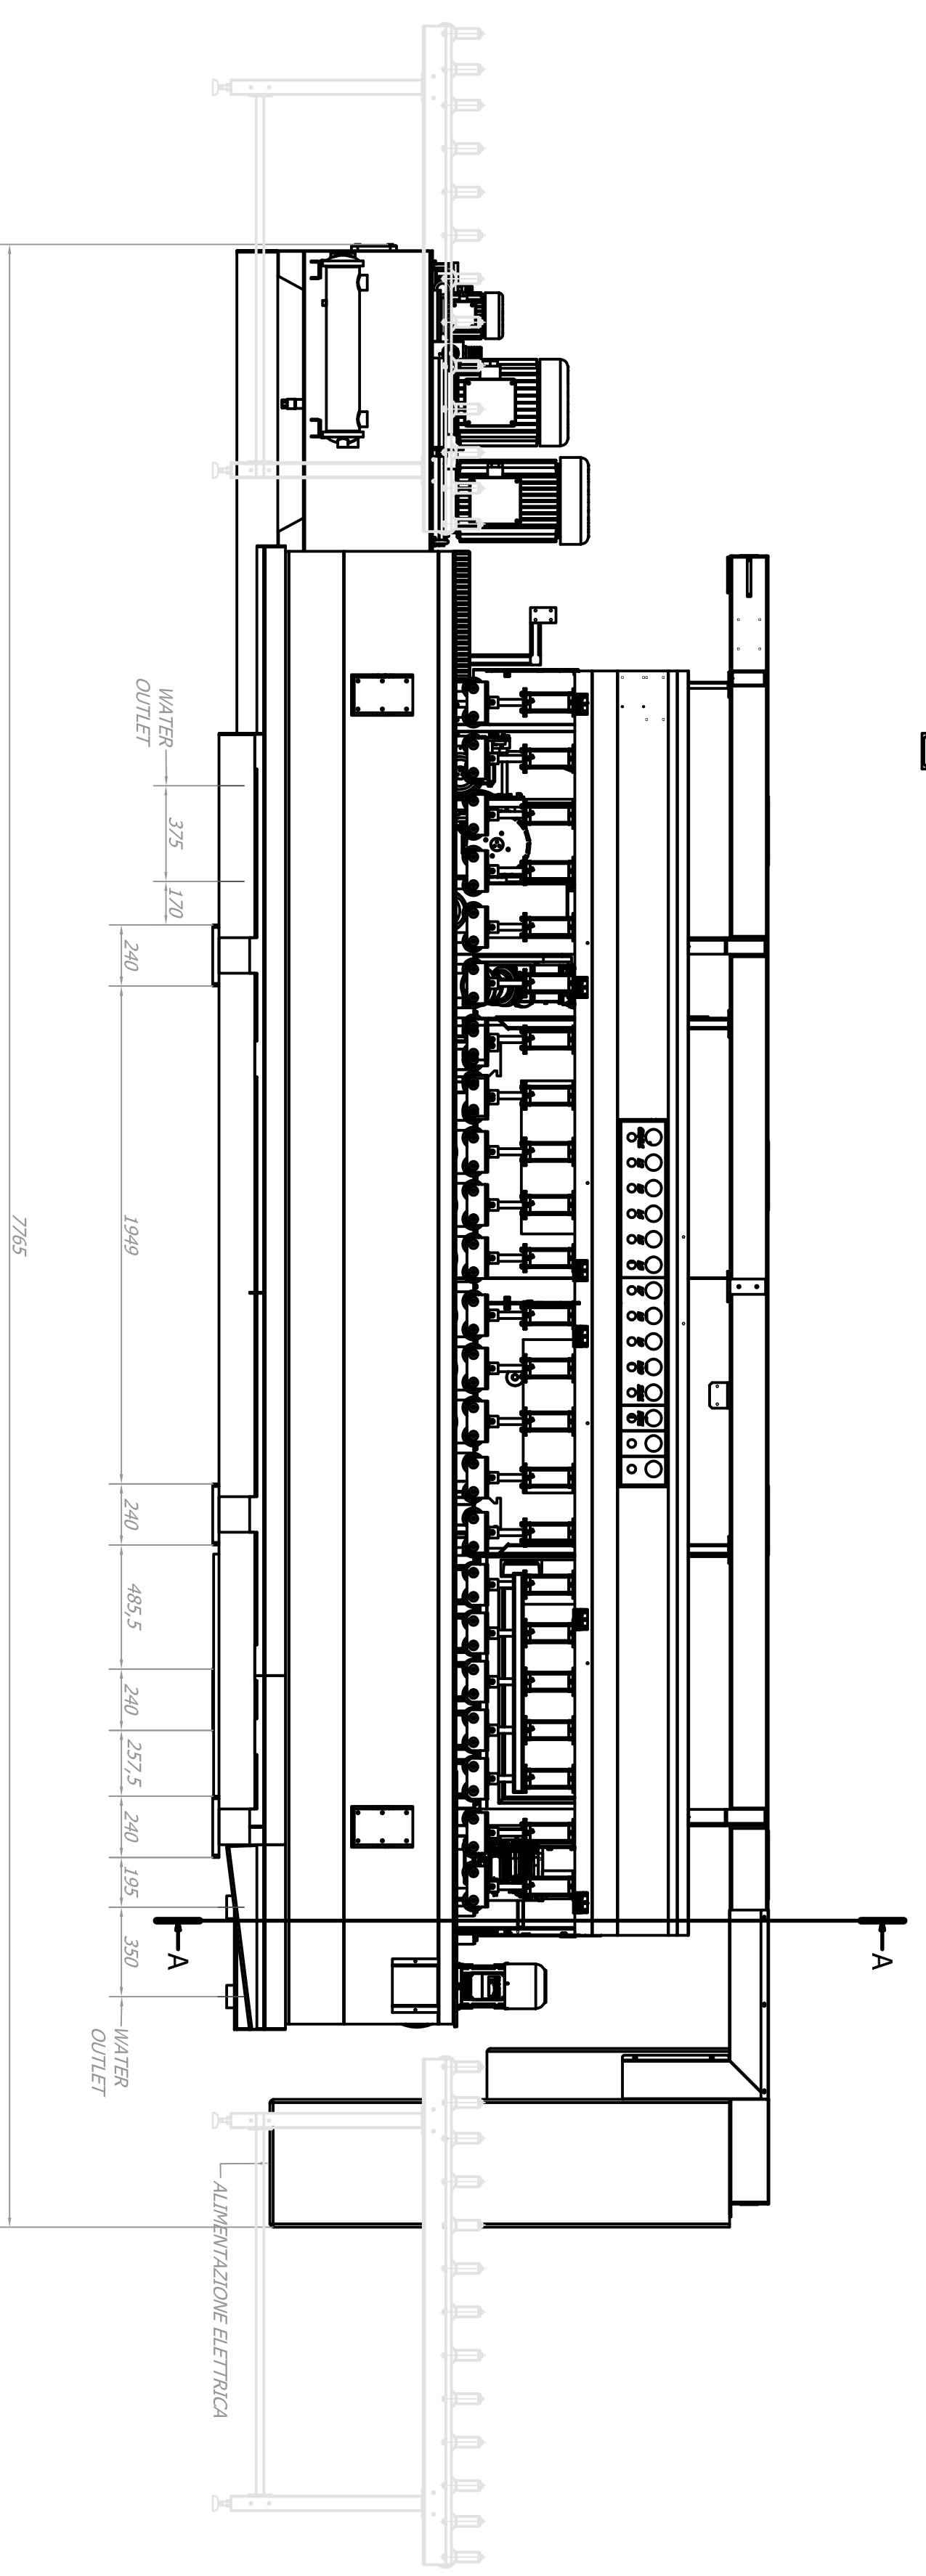

CC (1:15)

SELO
ECCENTRICO

2783

B (0.1:1)

AB3709 - TV INCLINABILE A 45°

AAA (1:15)

		COMANDOLI S.p.A.	
MODELLO: AB3709 DESCRIZIONE: TV INCLINABILE A 45° DATA: 14/05/2020	VERSIONE: 1.15 AUTORE: G. Benelli DATA: 14/05/2020	CLIENTE: MACOS30-A PRODOTTORE: MACOS30-A	DATA: 14/05/2020 AUTORE: G. Benelli DATA: 14/05/2020
LAYOUT OMEGA PNC-SMART SX		MACOS30-A	