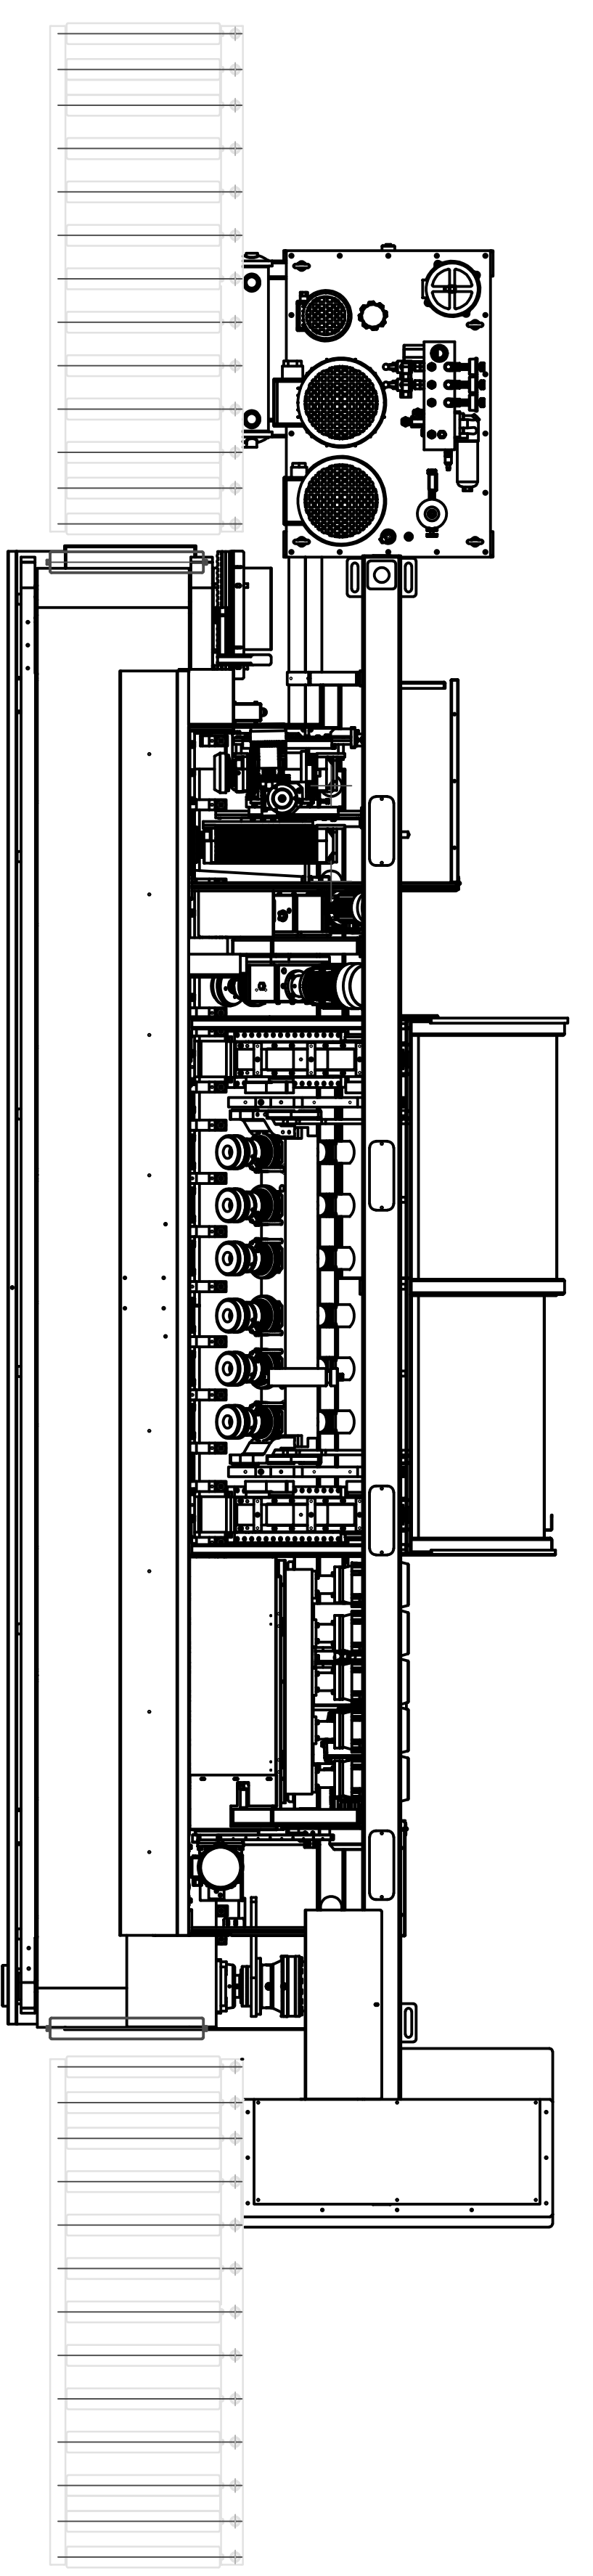

CC (1:15)

SELO
ECCENTRICO

2783

B (0.1:1)

AB3709 - TV INCLINABILE A 45°

AAA (1:15)

		COMANDOLI S.p.A.	
MODELLO: AB3709 DESCRIZIONE: TV INCLINABILE A 45° DATA: 14/05/2020	VERSIONE: 1.15 AUTORE: G. Benelli DATA: 14/05/2020	CLIENTE: MACOS30-A PRODOTTORE: MACOS30-A	DATA: 14/05/2020 AUTORE: G. Benelli DATA: 14/05/2020
LAYOUT OMEGA PNC-SMART SX		MACOS30-A	