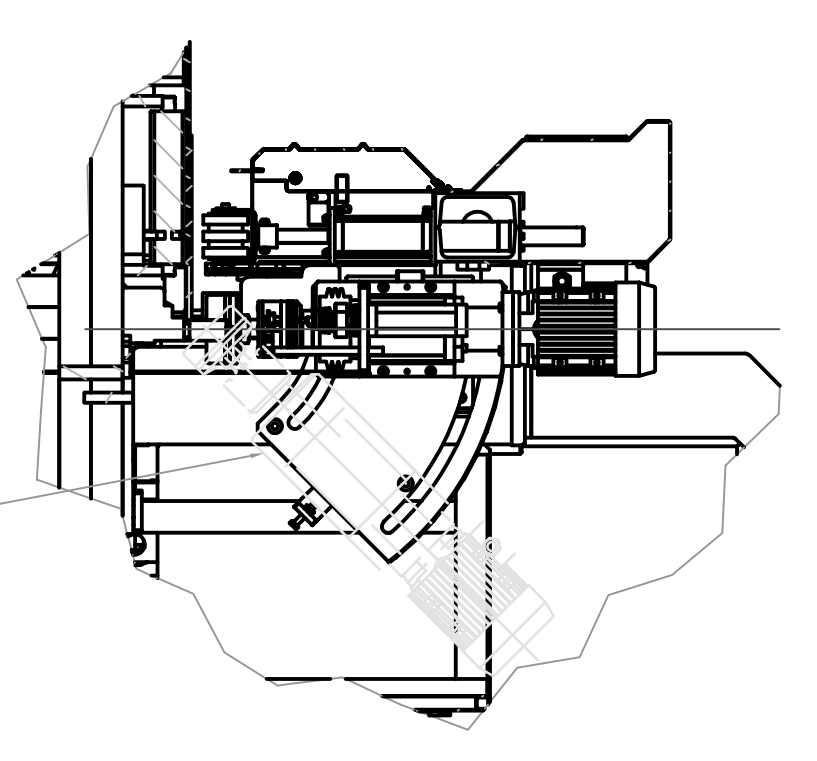

CC (1:15)

SELO
ECCENTRICO

2783

B (0.1:1)

AB3709 - TV INCLINABILE A 45°

AAA (1:15)

		COMANDOLI S.p.A.	
MODELLO: AB3709 DESCRIZIONE: TV INCLINABILE A 45° DATA: 14/05/2020	VERSIONE: 1.15 AUTORE: G. Benelli DATA: 14/05/2020	CLIENTE: MACOS30-A PRODOTTORE: MACOS30-A	DATA: 14/05/2020 AUTORE: G. Benelli DATA: 14/05/2020
LAYOUT OMEGA PNC-SMART SX		MACOS30-A	