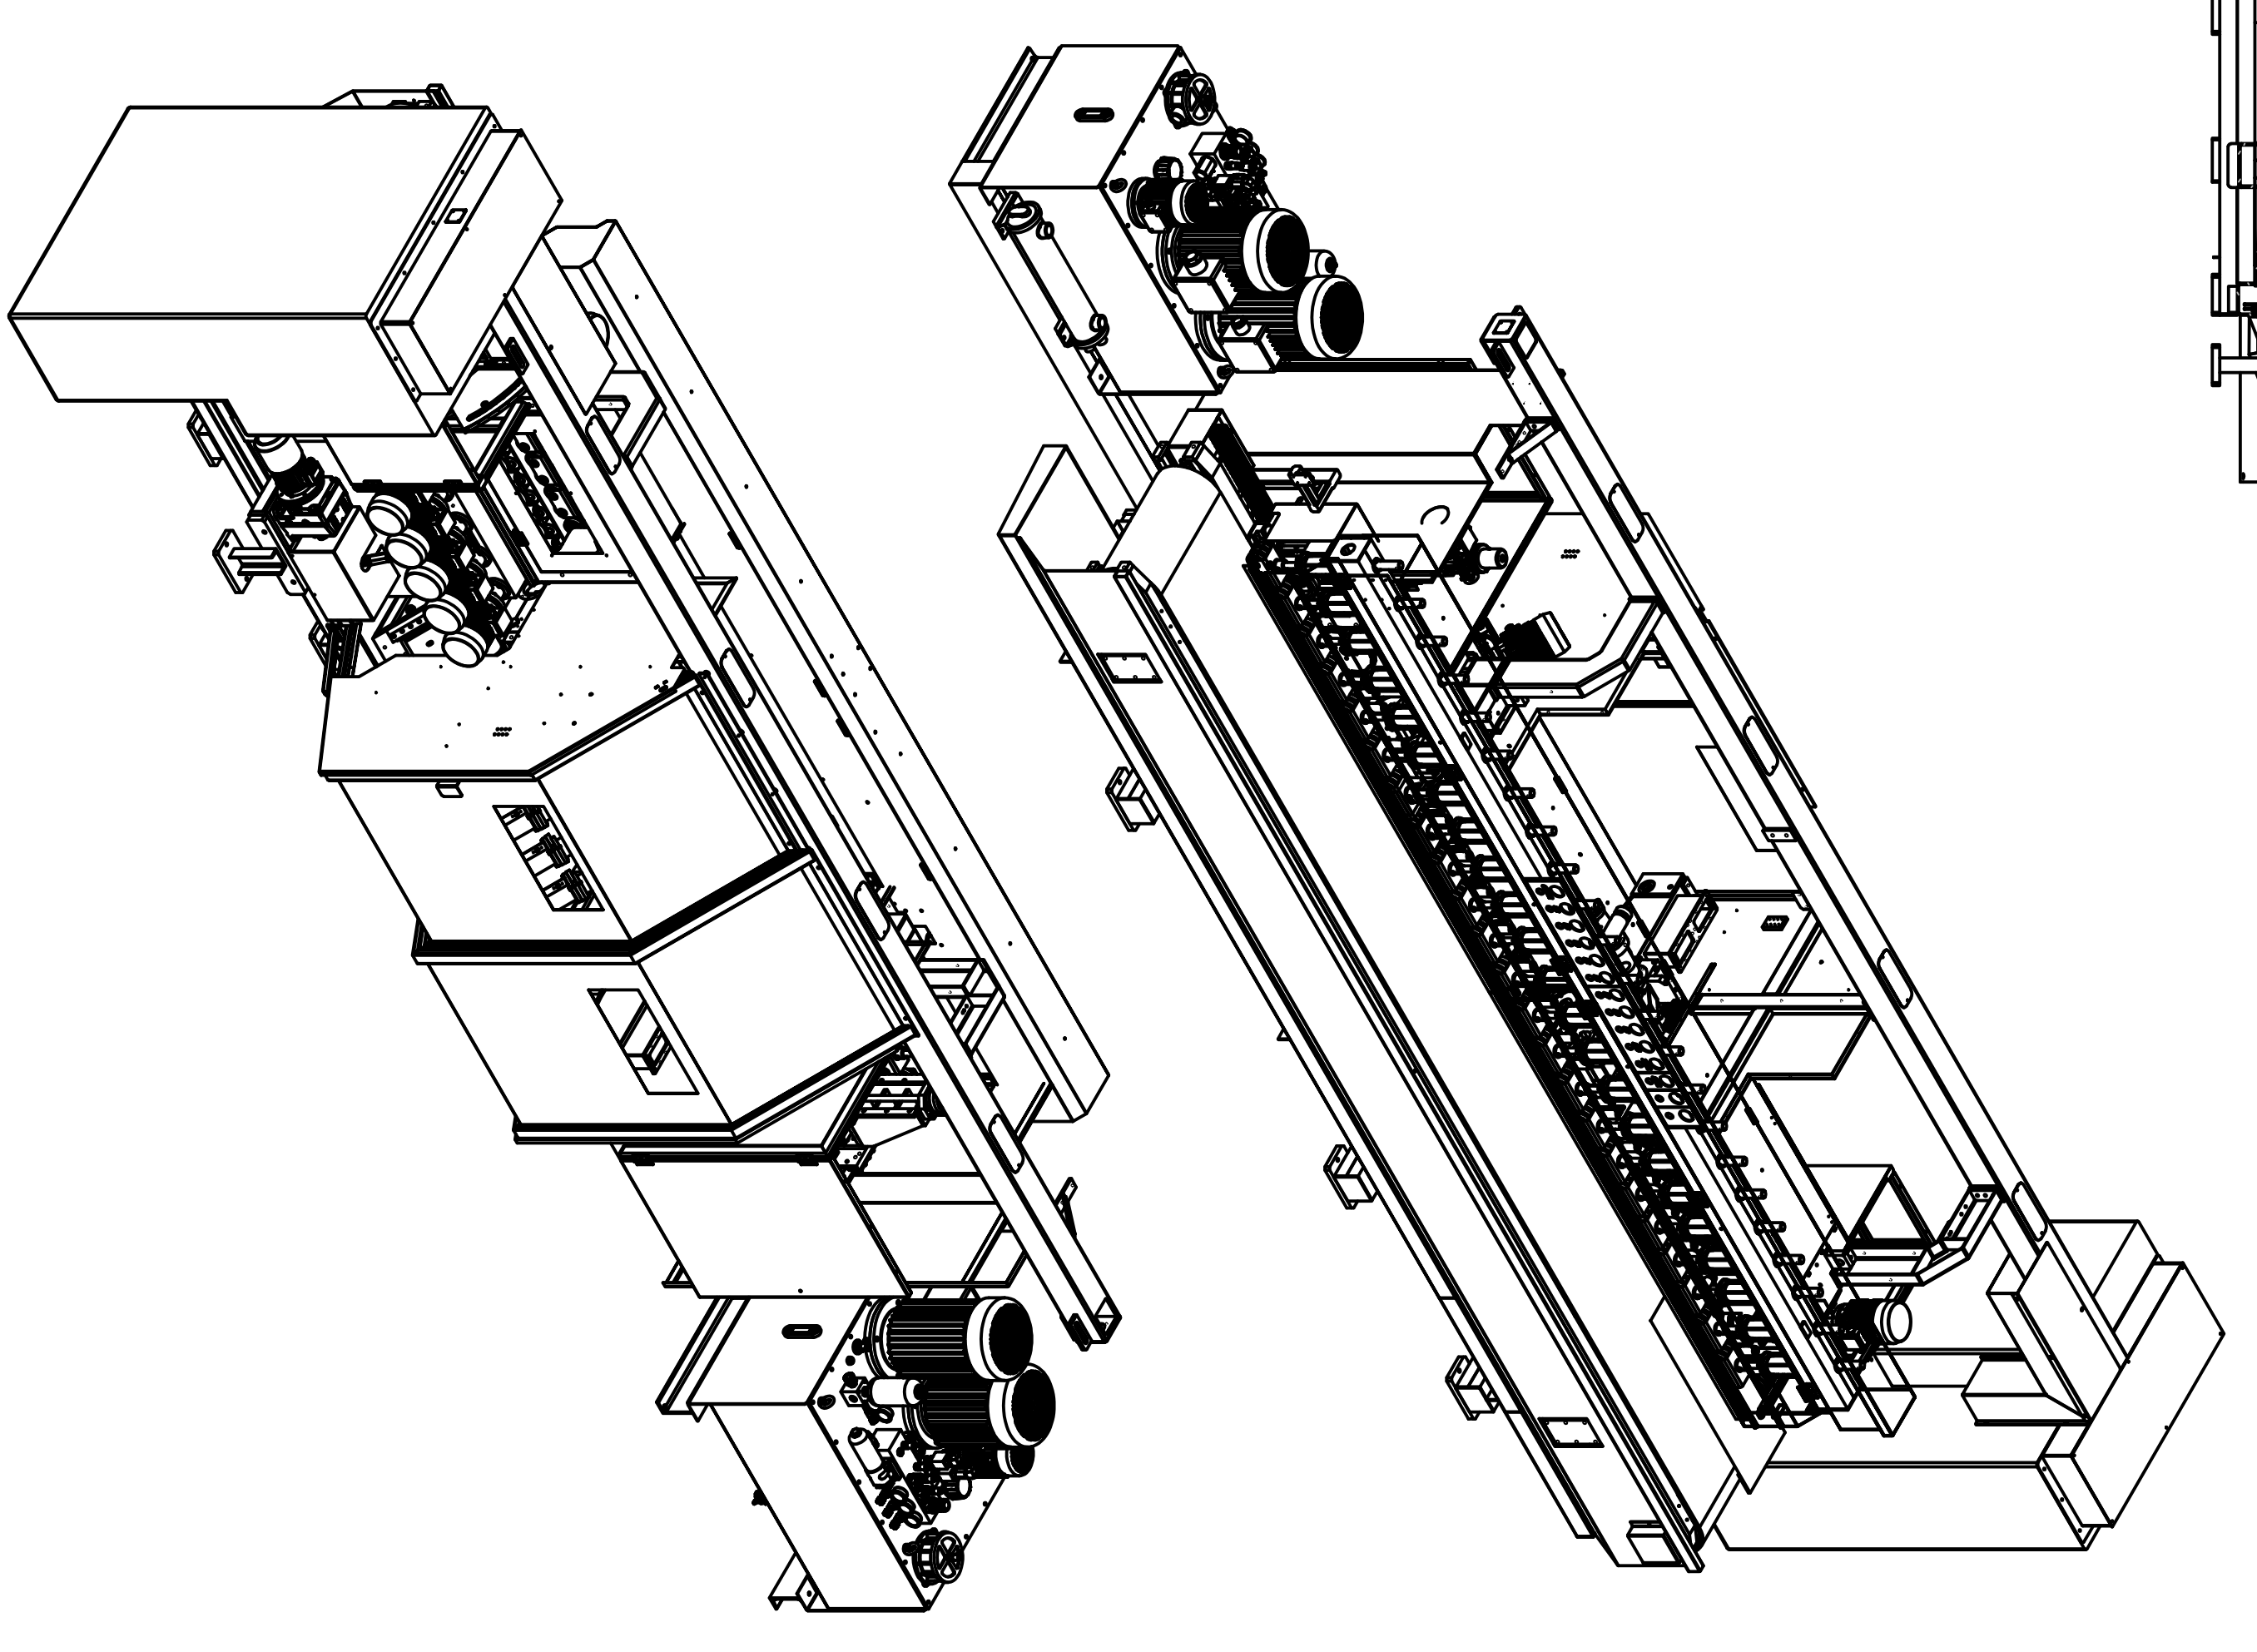

CC (1:15)

SELO
ECCENTRICO

2783

B (0.1:1)

AB3709 - TV INCLINABILE A 45°

AAA (1:15)

		COMANDOLI S.p.A.	
MODELLO: AB3709 DESCRIZIONE: TV INCLINABILE A 45° DATA: 14/05/2020	VERSIONE: 1.15 AUTORE: G. Benelli DATA: 14/05/2020	CLIENTE: MACOS30-A PRODOTTORE: MACOS30-A	DATA: 14/05/2020 AUTORE: G. Benelli DATA: 14/05/2020
LAYOUT OMEGA PNC-SMART SX		MACOS30-A	