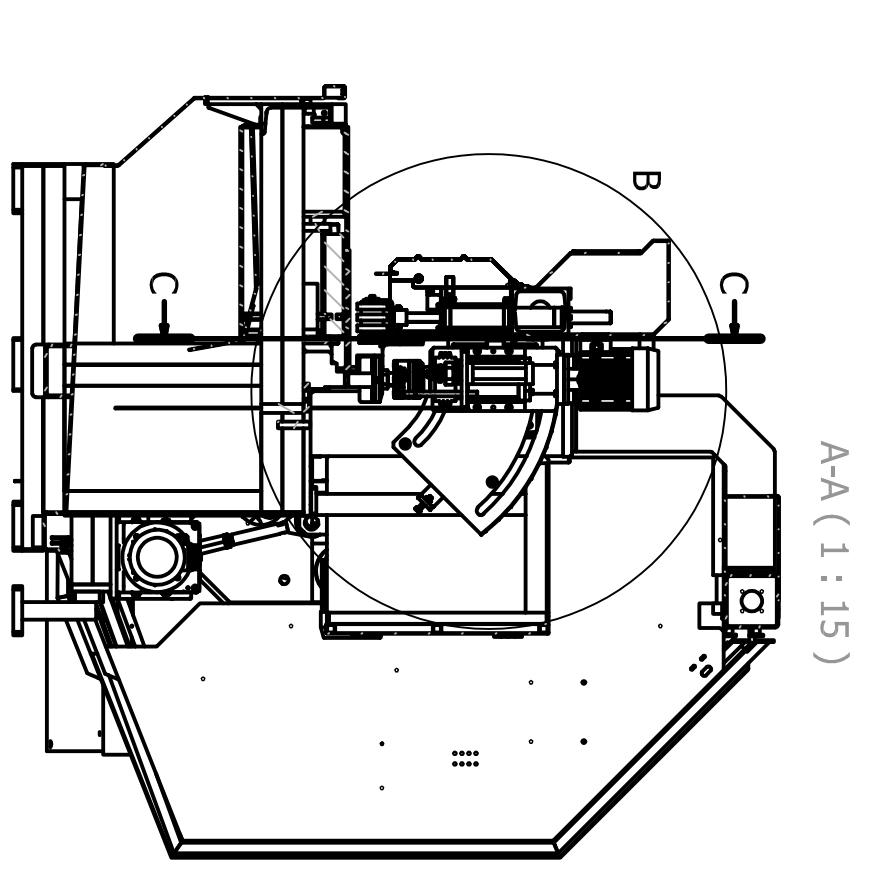

CC (1:15)

SELO
ECCENTRICO

2783

B (0.1:1)

AB3709 - TV INCLINABILE A 45°

AAA (1:15)

		COMANDOLI S.p.A.	
MODELLO: AB3709 DESCRIZIONE: TV INCLINABILE A 45° DATA: 14/05/2020	VERSIONE: 1.15 AUTORE: G. Benelli DATA: 14/05/2020	CLIENTE: MACOS30-A PRODOTTORE: MACOS30-A	DATA: 14/05/2020 AUTORE: G. Benelli DATA: 14/05/2020
LAYOUT OMEGA PNC-SMART SX		MACOS30-A	